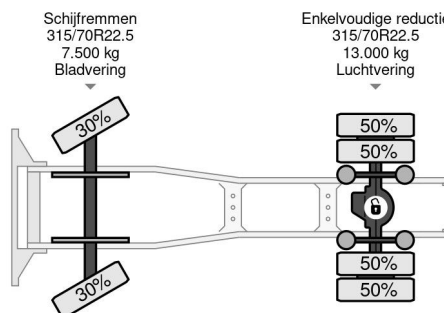

DESCRIPCIÓN

VIDEO AVAILABLE