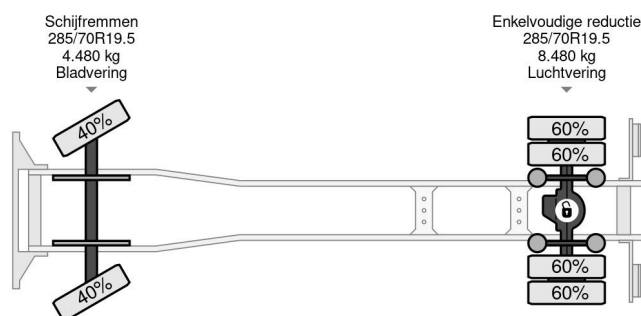

Volvo 4X2 EURO 6 BOX DHOLLANDIA 1500 KG

COMMON

Precio	Op aanvraag sin IVA
Id	VO113324
Marca	Volvo
Tipo	4X2 EURO 6 BOX DHOLLANDIA 1500 KG
Año de construcción	2017
Kilometraje	513.759 km
Construcción	Caja cerrada
Maximo peso	12.000 kg
Clase emisión	6

Volvo FL 250 4X2 EURO 6 BOX DHOLLANDIA 1500 KG

Referentienummer: VO113324

PROPERTIES

Primera fecha de registro	30-06-2017
Fecha de vencimiento de itv	29-04-2025
Placa de matrícula	70-BJR-8
Combustible	Diesel
Transmisión	Automático
Número de identificación del vehículo	YV2T0X1A5HZ113324
Configuración del eje	4x2
Número de ejes	2
Peso vacío	7.565 kg
Cantidad de cilindros	6
Energía en kw	188
Potencia en caballos de fuerza	256
Distancia entre ejes	470 cm
Dimensiones de construcción (l/b/h)	
Peso de carga	4.435 kg
Longitud	872 cm
Anchura	255 cm