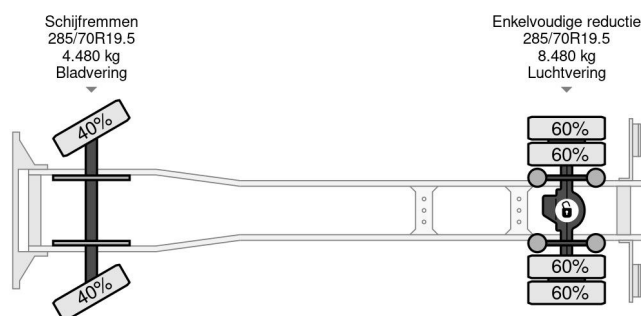

### COMMON

Precio	Op aanvraag sin IVA
Id	VO113324
Marca	Volvo
Tipo	4X2 EURO 6 BOX DHOLLANDIA 1500 KG
Año de construcción	2017
Kilometraje	513.759 km
Construcción	Caja cerrada
Maximo peso	12.000 kg
Clase emisión	6

### PROPERTIES

Primera fecha de registro	30-06-2017
Fecha de vencimiento de itv	29-04-2025
Placa de matrícula	70-BJR-8
Combustible	Diesel
Transmisión	Automático
Número de identificación del vehículo	YV2T0X1A5HZ113324
Configuración del eje	4x2
Número de ejes	2
Peso vacío	7.565 kg
Cantidad de cilindros	6
Energía en kw	188
Potencia en caballos de fuerza	256
Distancia entre ejes	470 cm
Dimensiones de construcción (l/b/h)	
Peso de carga	4.435 kg
Longitud	872 cm
Anchura	255 cm