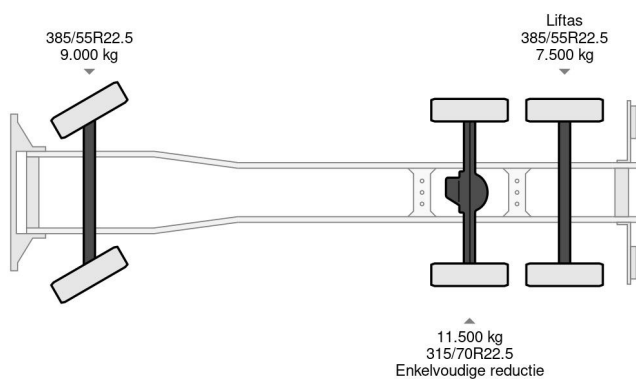

Volvo FH 420 6X2 - EURO 5 + HIAB 477 EP 4 + REMOTE C...

Referentienummer: VO555421

PROPERTIES

Primera fecha de registro	12-05-2010
Combustible	Diesel
Transmisión	Automático
Número de identificación del vehículo	YV2AG10C8AB555421
Configuración del eje	6x2
Número de ejes	3
Peso vacío	17.900 kg
Energía en kw	315
Potencia en caballos de fuerza	428