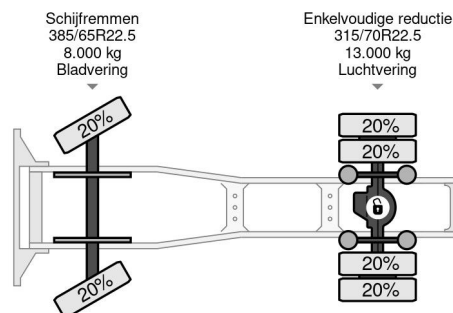

DESCRIPCIÓN

VIDEO AVAILABLE