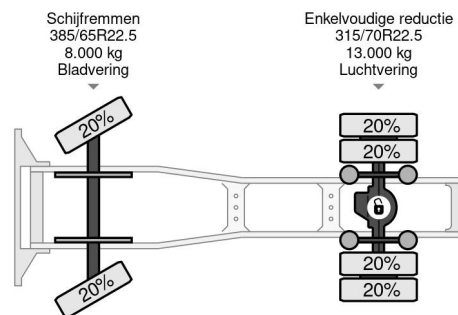

DESCRIPCIÓN

VIDEO AVAILABLE