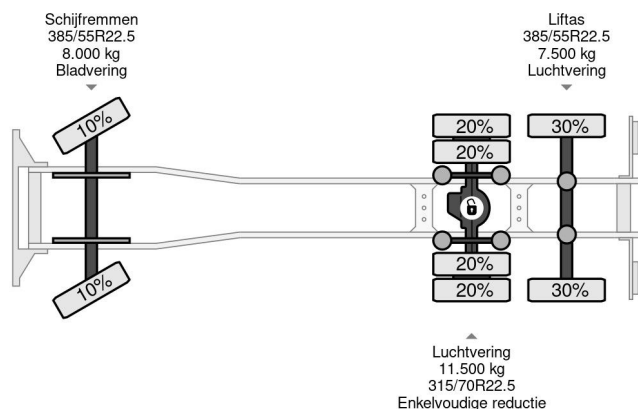

MAN TGX 26.480 6X2 - EURO 6 + PALFINGER PK20002 + ...

Referentienummer: MA076830-2

DESCRIPCIÓN

VIDEO AVAILABLE