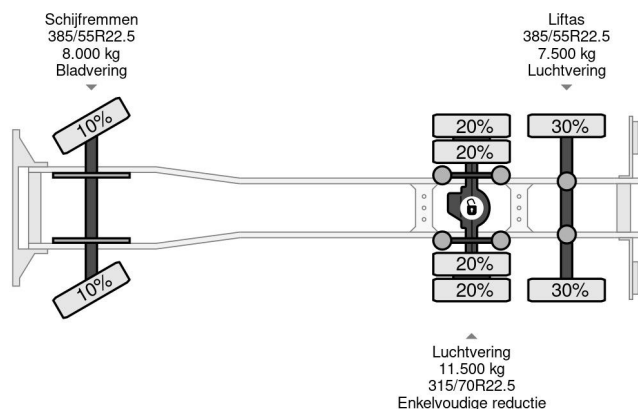

MAN 6X2 - EURO 6 + PALFINGER PK20002 + REMOTE + LECITRAILER HANGER

COMMON

Precio	€ 39.950,- sin IVA
Id	MA076830+LE153792-2
Marca	MAN
Tipo	6X2 - EURO 6 + PALFINGER PK20002 + REMOTE + LECITRAILER HANGER
Año de construcción	2016
Kilometraje	840.588 km
Construcción	Lona corredera
Clase emisión	6

MAN TGX 26.480 6X2 - EURO 6 + PALFINGER PK20002 + ...

Referentienummer: MA076830+LE153792-2

PROPERTIES

Primera fecha de registro	27-07-2016
Combustible	Diesel
Transmisión	Automático
Número de identificación del vehículo	WMA21XZZ6GP076830
Configuración del eje	6x2
Número de ejes	3
Energía en kw	480
Potencia en caballos de fuerza	653
Dimensiones de construcción (l/b/h)	

DESCRIPCIÓN

VIDEO AVAILABLE
LECITRAILER
R2E1
VV1S2AE0VSN153792
BPW AXLE 20%-30%
385/55R22.5
05-08-2013
647 CM I X 253 CM B X 275 CM H