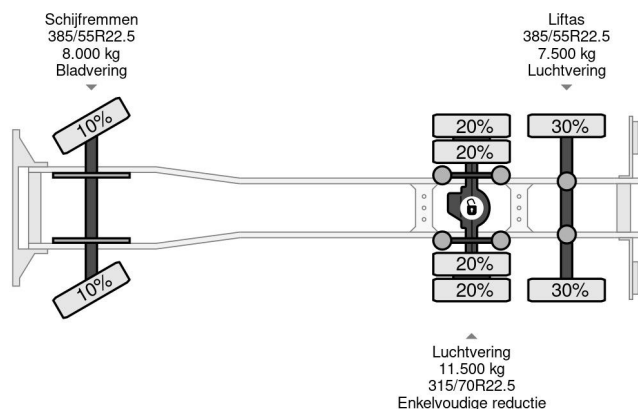

### COMMON

Precio	€ 39.950,- sin IVA
Id	MA076830+LE153792-2
Marca	MAN
Tipo	6X2 - EURO 6 + PALFINGER PK20002 + REMOTE + LECITRAILER HANGER
Año de construcción	2016
Kilometraje	840.588 km
Construcción	Lona corredera
Clase emisión	6

MAN TGX 26.480 6X2 - EURO 6 + PALFINGER PK20002 + ...

Referentienummer: MA076830+LE153792-2

### PROPERTIES

Primera fecha de registro	27-07-2016
Combustible	Diesel
Transmisión	Automático
Número de identificación del vehículo	WMA21XZZ6GP076830
Configuración del eje	6x2
Número de ejes	3
Energía en kw	480
Potencia en caballos de fuerza	653
Dimensiones de construcción (l/b/h)	

### DESCRIPCIÓN

VIDEO AVAILABLE  
LECITRAILER  
R2E1  
VV1S2AE0VSN153792  
BPW AXLE 20%-30%  
385/55R22.5  
05-08-2013  
647 CM I X 253 CM B X 275 CM H