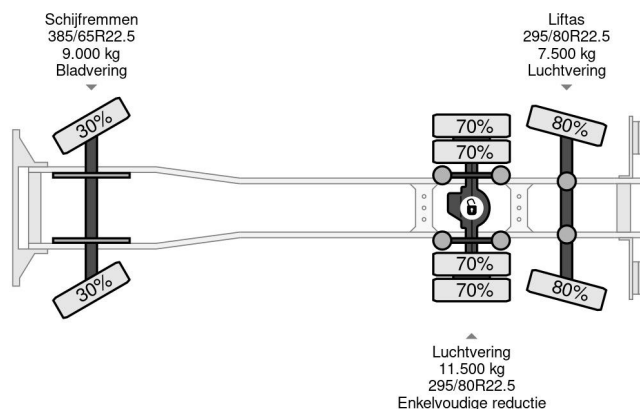

Volvo 6X2 - EURO 5 + ATLAS 126.3E A2 + REMOTE + LIFT/STEERING AXLE + TÜV 08-2025

COMMON

Precio	€ 35.950,- sin IVA
Id	VO629988-K
Marca	Volvo
Tipo	6X2 - EURO 5 + ATLAS 126.3E A2 + REMOTE + LIFT/STEERING AXLE + TÜV 08-2025
Año de construcción	2012
Kilometraje	450.167 km
Construcción	Grúa
Maximo peso	28.000 kg
Clase emisión	5

Volvo FM 330 6X2 - EURO 5 + ATLAS 126.3E A2 + REMOTE...

Referentienummer: VO629988-K

PROPERTIES

Primera fecha de registro	27-09-2012
Fecha de vencimiento de itv	27-08-2025
Placa de matrícula	76-BBF-5
Combustible	Diesel
Transmisión	Automático
Número de identificación del vehículo	YV2J1D1C8CB629988
Configuración del eje	6x2
Número de ejes	3
Peso vacío	15.240 kg
Cantidad de cilindros	6
Energía en kw	248
Potencia en caballos de fuerza	337
Distancia entre ejes	597 cm
Peso de carga	12.760 kg
Longitud	870 cm
Anchura	252 cm