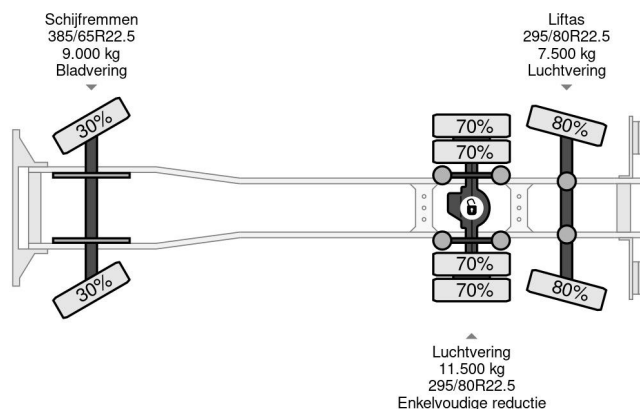

### COMMON

Precio	€ 35.950,- sin IVA
Id	VO629988-K
Marca	Volvo
Tipo	6X2 - EURO 5 + ATLAS 126.3E A2 + REMOTE + LIFT/STEERING AXLE + TÜV 08-2025
Año de construcción	2012
Kilometraje	450.167 km
Construcción	Grúa
Maximo peso	28.000 kg
Clase emisión	5

### PROPERTIES

Primera fecha de registro	27-09-2012
Fecha de vencimiento de itv	27-08-2025
Placa de matrícula	76-BBF-5
Combustible	Diesel
Transmisión	Automático
Número de identificación del vehículo	YV2J1D1C8CB629988
Configuración del eje	6x2
Número de ejes	3
Peso vacío	15.240 kg
Cantidad de cilindros	6
Energía en kw	248
Potencia en caballos de fuerza	337
Distancia entre ejes	597 cm
Peso de carga	12.760 kg
Longitud	870 cm
Anchura	252 cm