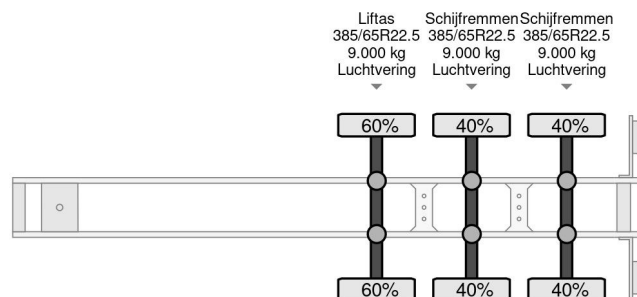

DESCRIPCIÓN

VIDEO AVAILABLE