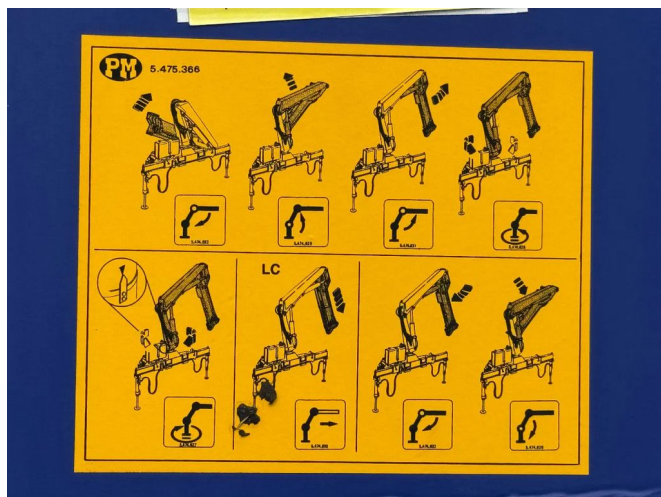

PM 23525SP LC + REMOTE + 3X MANUAL EXTENDABLE

COMMON

Precio	€ 21.950,- sin IVA
Id	PM591306-K
Marca	PM
Tipo	23525SP LC + REMOTE + 3X MANUAL EXTENDABLE
Año de construcción	2013
Construcción	Brazo de grúa

PROPERTIES

ACCESORIOS

DESCRIPCIÓN

VIDEO AVAILABLE