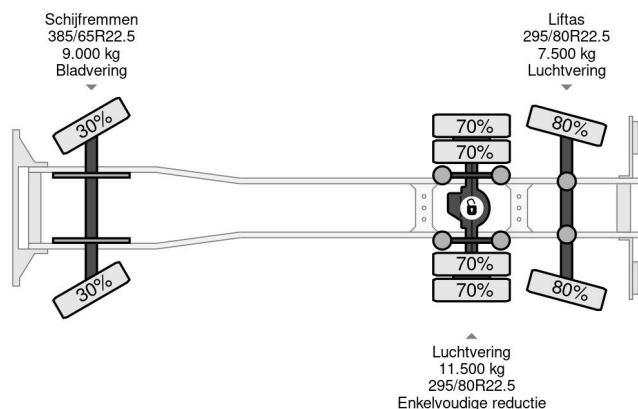

Volvo 6X2 - EURO 5 + ATLAS 126.3E A2 + REMOTE + LIFT/STEERING AXLE + TÜV 08-2025

COMMON

Precio	€ 35.950,- sin IVA
Id	VO629988
Marca	Volvo
Tipo	6X2 - EURO 5 + ATLAS 126.3E A2 + REMOTE + LIFT/STEERING AXLE + TÜV 08-2025
Año de construcción	2012
Kilometraje	450.167 km
Construcción	Volquete
Maximo peso	28.000 kg
Clase emisión	5

Volvo FM 330 6X2 - EURO 5 + ATLAS 126.3E A2 + REMOTE...

Referentienummer: VO629988

PROPERTIES

Primera fecha de registro	27-09-2012
Fecha de vencimiento de itv	27-08-2025
Placa de matrícula	76-BBF-5
Combustible	Diesel
Transmisión	Automático
Número de identificación del vehículo	YV2J1D1C8CB629988
Configuración del eje	6x2
Número de ejes	3
Peso vacío	15.240 kg
Cantidad de cilindros	6
Energía en kw	248
Potencia en caballos de fuerza	337
Distancia entre ejes	597 cm
Dimensiones de construcción (l/b/h)	
Peso de carga	12.760 kg
Longitud	870 cm
Anchura	252 cm