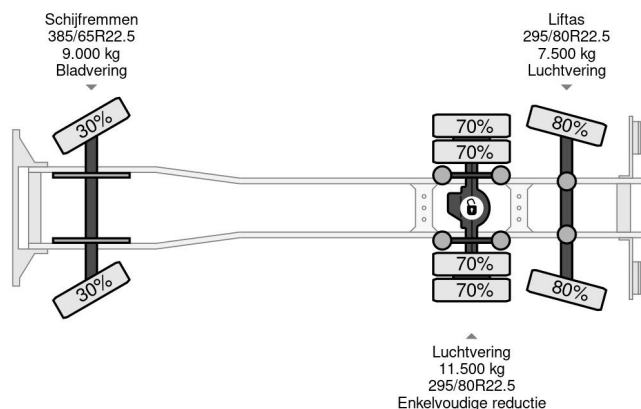

Volvo 6X2 - EURO 5 + ATLAS 126.3E A2 + REMOTE + LIFT/STEERING AXLE + TÜV 08-2025

COMMON

Precio	€ 35.950,- sin IVA
Id	VO629988
Marca	Volvo
Tipo	6X2 - EURO 5 + ATLAS 126.3E A2 + REMOTE + LIFT/STEERING AXLE + TÜV 08-2025
Año de construcción	2012
Kilometraje	450.167 km
Construcción	Volquete
Maximo peso	28.000 kg
Clase emisión	5

Volvo FM 330 6X2 - EURO 5 + ATLAS 126.3E A2 + REMOTE...

Referentienummer: VO629988

PROPERTIES

Primera fecha de registro	27-09-2012
Fecha de vencimiento de itv	27-08-2025
Placa de matrícula	76-BBF-5
Combustible	Diesel
Transmisión	Automático
Número de identificación del vehículo	YV2J1D1C8CB629988
Configuración del eje	6x2
Número de ejes	3
Peso vacío	15.240 kg
Cantidad de cilindros	6
Energía en kw	248
Potencia en caballos de fuerza	337
Distancia entre ejes	597 cm
Dimensiones de construcción (l/b/h)	
Peso de carga	12.760 kg
Longitud	870 cm
Anchura	252 cm