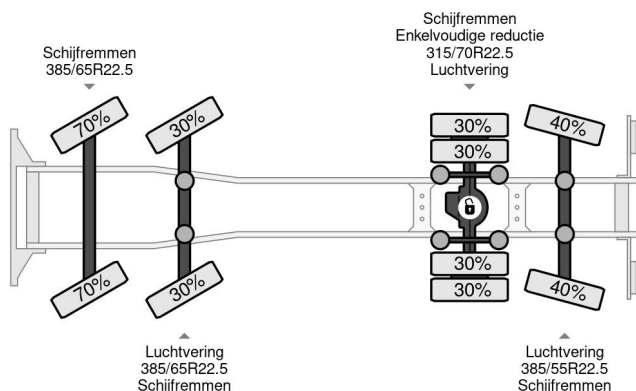

DESCRIPCIÓN

VIDEO AVAILABLE