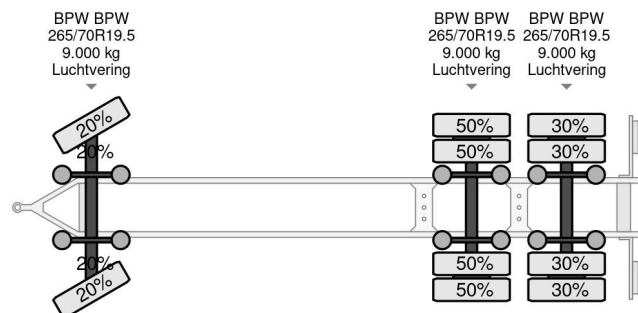

KEL-BERG TKA 24 - 3 AXLE BPW + ZEPRO LIFT

COMMON

Precio	€ 12.950,- sin IVA
Id	KEE18234-2
Marca	KEL-BERG
Tipo	TKA 24 - 3 AXLE BPW + ZEPRO LIFT
Año de construcción	2014
Construcción	Caja cerrada
Maximo peso	24.000 kg

PROPERTIES

Primera fecha de registro	27-11-2014
Número de identificación del vehículo	SKBD24B31EKE18234
Número de ejes	3
Peso vacío	6.360 kg
Dimensiones de construcción (l/b/h)	
Peso de carga	17.640 kg

Kel-Berg TKA 24 - 3 AXLE BPW + ZEPRO LIFT

Referentienummer: KEE18234-2

ACCESORIOS

DESCRIPCIÓN