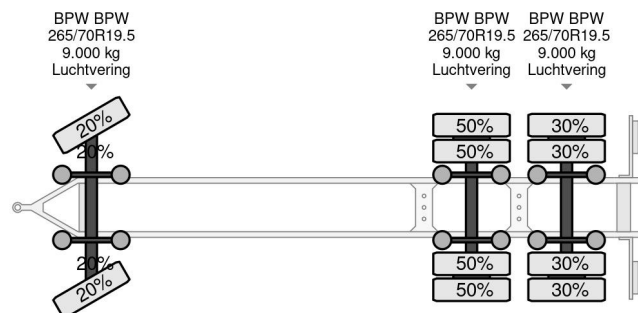

### COMMON

Precio	€ 12.950,- sin IVA
Id	KEE18234-2
Marca	KEL-BERG
Tipo	TKA 24 - 3 AXLE BPW + ZEPRO LIFT
Año de construcción	2014
Construcción	Caja cerrada
Maximo peso	24.000 kg

### PROPERTIES

Primera fecha de registro	27-11-2014
Número de identificación del vehículo	SKBD24B31EKE18234
Número de ejes	3
Peso vacío	6.360 kg
Dimensiones de construcción (l/b/h)	
Peso de carga	17.640 kg

Kel-Berg TKA 24 - 3 AXLE BPW + ZEPRO LIFT

Referentienummer: KEE18234-2