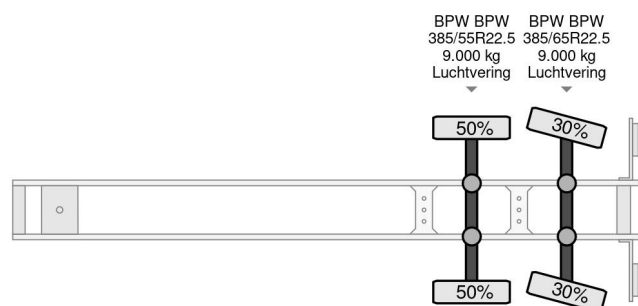

ACCESORIOS

DESCRIPCIÓN