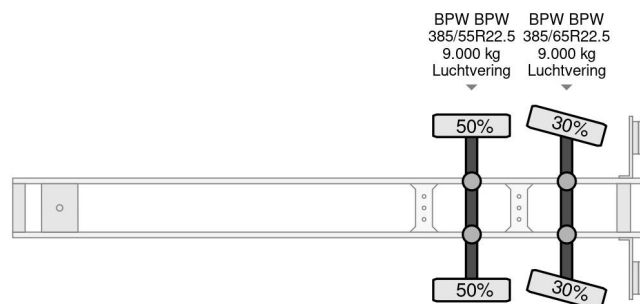

Krone SZ - 2 AXLE BPW + STEERING + ZEPRO Z 2500-150 MA LIFT

COMMON

| | |
|---------------------|---|
| Precio | € 14.950,- sin IVA |
| Id | KR879148-2 |
| Marca | Krone |
| Tipo | SZ - 2 AXLE BPW + STEERING + ZEPRO Z 2500-150 MA LIFT |
| Año de construcción | 2019 |
| Construcción | Zona de carga descubierta |
| Maximo peso | 32.000 kg |

PROPERTIES

| | |
|---------------------------------------|-------------------|
| Primera fecha de registro | 25-04-2019 |
| Número de identificación del vehículo | WKESZ000000879148 |
| Número de ejes | 2 |
| Peso vacío | 5.825 kg |
| Dimensiones de construcción (l/b/h) | |
| Peso de carga | 26.175 kg |

Krone SZ - 2 AXLE BPW + STEERING + ZEPRO Z 2500-150...

Referentienummer: KR879148-2

ACCESORIOS

DESCRIPCIÓN