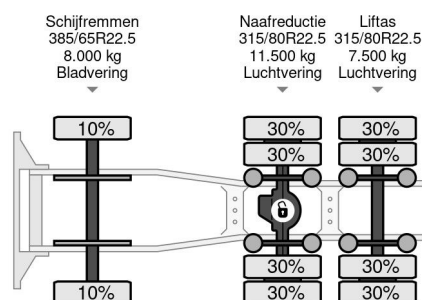

### COMMON

Precio	Op aanvraag sin IVA
Id	VO619561
Marca	Volvo
Tipo	6X2 - EURO 5 + BIG AXLE + LIFTING AXLE
Año de construcción	2012
Kilometraje	918.288 km
Construcción	Tractor estándar
Maximo peso	27.000 kg
Clase emisión	5

Volvo FH 540 6X2 - EURO 5 + BIG AXLE + LIFTING AXLE

Referentienummer: VO619561

### PROPERTIES

Primera fecha de registro	19-03-2012
Fecha de vencimiento de itv	20-03-2025
Placa de matrícula	BZ-TN-55
Combustible	Diesel
Transmisión	Automático
Número de identificación del vehículo	YV2AG40CXCB619561
Configuración del eje	6x2
Número de ejes	3
Peso vacío	9.000 kg
Cantidad de cilindros	6
Energía en kw	405
Potencia en caballos de fuerza	551
Distancia entre ejes	477 cm
Peso de carga	18.000 kg
Longitud	694 cm
Anchura	255 cm