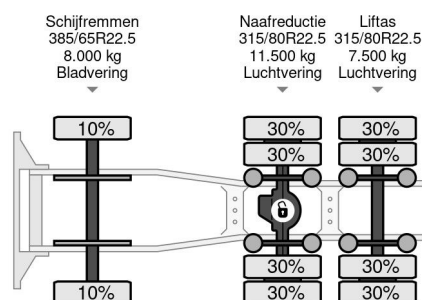

Volvo 6X2 - EURO 5 + BIG AXLE + LIFTING AXLE

COMMON

Precio	Op aanvraag sin IVA
Id	VO619561
Marca	Volvo
Tipo	6X2 - EURO 5 + BIG AXLE + LIFTING AXLE
Año de construcción	2012
Kilometraje	918.288 km
Construcción	Tractor estándar
Maximo peso	27.000 kg
Clase emisión	5

Volvo FH 540 6X2 - EURO 5 + BIG AXLE + LIFTING AXLE

Referentienummer: VO619561

PROPERTIES

Primera fecha de registro	19-03-2012
Fecha de vencimiento de itv	20-03-2025
Placa de matrícula	BZ-TN-55
Combustible	Diesel
Transmisión	Automático
Número de identificación del vehículo	YV2AG40CXCB619561
Configuración del eje	6x2
Número de ejes	3
Peso vacío	9.000 kg
Cantidad de cilindros	6
Energía en kw	405
Potencia en caballos de fuerza	551
Distancia entre ejes	477 cm
Peso de carga	18.000 kg
Longitud	694 cm
Anchura	255 cm