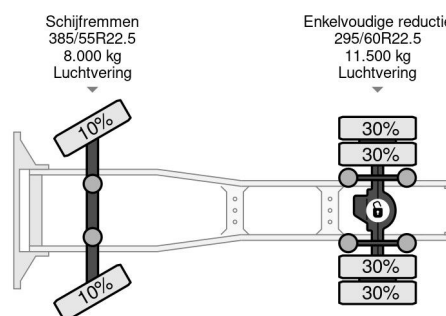

### PROPERTIES

Primera fecha de registro	02-01-2015
Fecha de vencimiento de itv	02-01-2025
Placa de matrícula	32-BFJ-9
Combustible	Diesel
Transmisión	Automático
Número de identificación del vehículo	YS2R4X20005370840
Configuración del eje	4x2
Número de ejes	2
Peso vacío	8.071 kg
Cantidad de cilindros	6
Energía en kw	302
Potencia en caballos de fuerza	411
Distancia entre ejes	355 cm
Peso de carga	11.429 kg
Longitud	581 cm
Anchura	255 cm