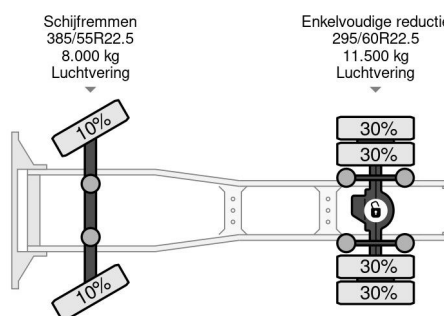

### PROPERTIES

Primera fecha de registro	02-01-2015
Fecha de vencimiento de itv	02-01-2025
Placa de matrícula	32-BFJ-9
Combustible	Diesel
Transmisión	Automático
Número de identificación del vehículo	YS2R4X20005370840
Configuración del eje	4x2
Número de ejes	2
Peso vacío	8.071 kg
Cantidad de cilindros	6
Energía en kw	302
Potencia en caballos de fuerza	411
Distancia entre ejes	355 cm
Peso de carga	11.429 kg
Longitud	581 cm
Anchura	255 cm