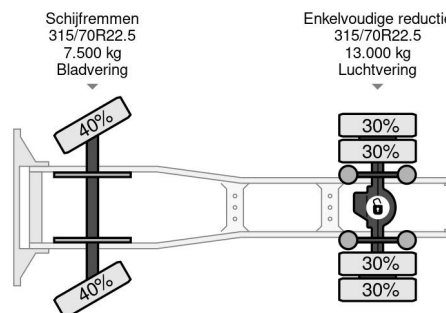

DESCRIPCIÓN

VIDEO AVAILABLE