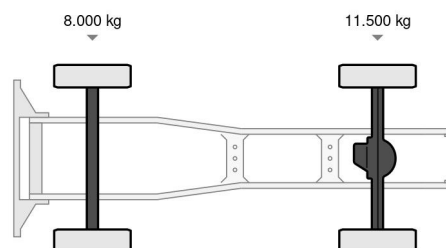

Scania R410 4X2 - EURO 6 + RETARDER + NL TRUCK 4 UN...
Referentienummer: SC419197

PROPERTIES

Primera fecha de registro	22-03-2016
Fecha de vencimiento de itv	22-03-2025
Placa de matrícula	86-BGZ-1
Combustible	Diesel
Transmisión	Automático
Número de identificación del vehículo	YS2R4X20005419197
Configuración del eje	4x2
Número de ejes	2
Peso vacío	8.003 kg
Cantidad de cilindros	6
Energía en kw	302
Potencia en caballos de fuerza	411
Distancia entre ejes	355 cm
Peso de carga	11.497 kg
Longitud	581 cm
Anchura	255 cm