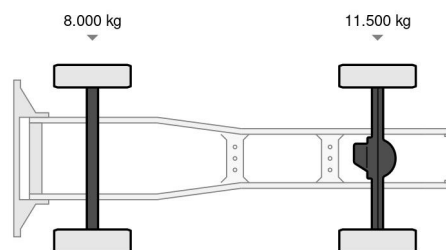

Scania R410 4X2 - EURO 6 + RETARDER + NL TRUCK 4 UN...
Referentienummer: SC419197

PROPERTIES

Primera fecha de registro	22-03-2016
Fecha de vencimiento de itv	22-03-2025
Placa de matrícula	86-BGZ-1
Combustible	Diesel
Transmisión	Automático
Número de identificación del vehículo	YS2R4X20005419197
Configuración del eje	4x2
Número de ejes	2
Peso vacío	8.003 kg
Cantidad de cilindros	6
Energía en kw	302
Potencia en caballos de fuerza	411
Distancia entre ejes	355 cm
Peso de carga	11.497 kg
Longitud	581 cm
Anchura	255 cm