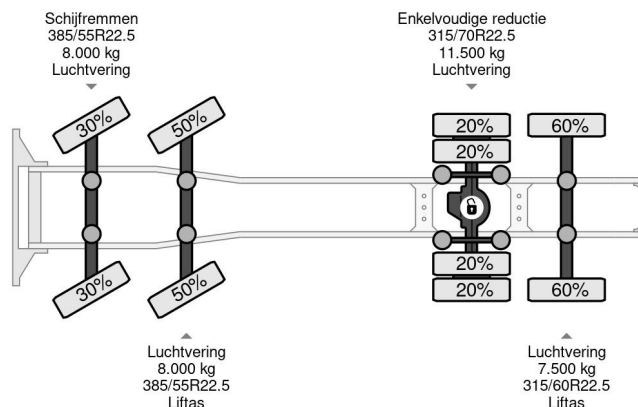

Volvo 8X2 - EURO 5 + LIFT/STEERING AXLE + TÜV 09-2025

COMMON

Precio	€ 23.950,- sin IVA
Id	VO648381
Marca	Volvo
Tipo	8X2 - EURO 5 + LIFT/STEERING AXLE + TÜV 09-2025
Año de construcción	2013
Kilometraje	1.203.207 km
Construcción	Tractor estándar
Maximo peso	35.000 kg
Clase emisión	5

Volvo FH 500 8X2 - EURO 5 + LIFT/STEERING AXLE + TÜV ...

Referentienummer: VO648381

PROPERTIES

Primera fecha de registro	27-06-2013
Fecha de vencimiento de itv	01-09-2025
Placa de matrícula	30-BBX-6
Combustible	Diesel
Transmisión	Automático
Número de identificación del vehículo	YV2AG30C5DB648381
Configuración del eje	8x2
Número de ejes	4
Peso vacío	11.330 kg
Cantidad de cilindros	6
Energía en kw	375
Potencia en caballos de fuerza	510
Distancia entre ejes	486 cm
Peso de carga	23.670 kg
Longitud	690 cm
Anchura	255 cm