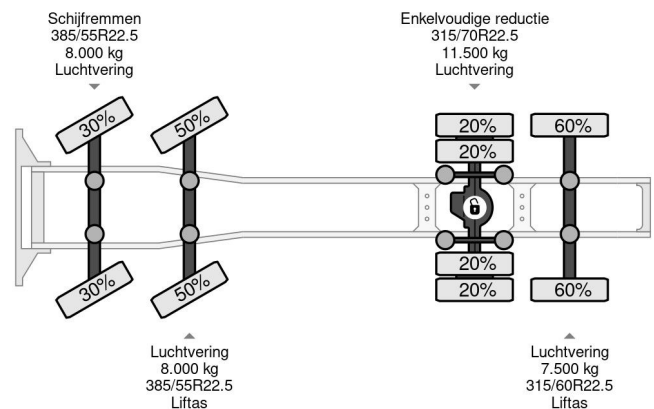

Volvo 8X2 - EURO 5 + LIFT/STEERING AXLE + TÜV 09-2025

COMMON

Precio	€ 23.950,- sin IVA
Id	VO648381
Marca	Volvo
Tipo	8X2 - EURO 5 + LIFT/STEERING AXLE + TÜV 09-2025
Año de construcción	2013
Kilometraje	1.203.207 km
Construcción	Tractor estándar
Maximo peso	35.000 kg
Clase emisión	5

Volvo FH 500 8X2 - EURO 5 + LIFT/STEERING AXLE + TÜV ...

Referentienummer: VO648381

PROPERTIES

Primera fecha de registro	27-06-2013
Fecha de vencimiento de itv	01-09-2025
Placa de matrícula	30-BBX-6
Combustible	Diesel
Transmisión	Automático
Número de identificación del vehículo	YV2AG30C5DB648381
Configuración del eje	8x2
Número de ejes	4
Peso vacío	11.330 kg
Cantidad de cilindros	6
Energía en kw	375
Potencia en caballos de fuerza	510
Distancia entre ejes	486 cm
Peso de carga	23.670 kg
Longitud	690 cm
Anchura	255 cm