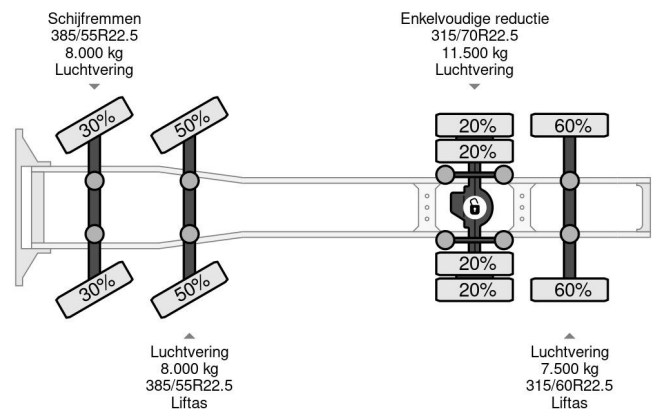

PROPERTIES

Primera fecha de registro	27-06-2013
Fecha de vencimiento de itv	01-09-2025
Placa de matrícula	30-BBX-6
Combustible	Diesel
Transmisión	Automático
Número de identificación del vehículo	YV2AG30C5DB648381
Configuración del eje	8x2
Número de ejes	4
Peso vacío	11.330 kg
Cantidad de cilindros	6
Energía en kw	375
Potencia en caballos de fuerza	510
Distancia entre ejes	486 cm
Peso de carga	23.670 kg
Longitud	690 cm
Anchura	255 cm

ACCESORIOS

- ABS
- Aire acondicionado
- Cabina de dormir
- Caja de herramientas
- Cierre central de puertas
- Cruise control

Volvo FH 500 8X2 - EURO 5 + LIFT/STEERING AXLE + TÜV ...

Referentienummer: VO648381