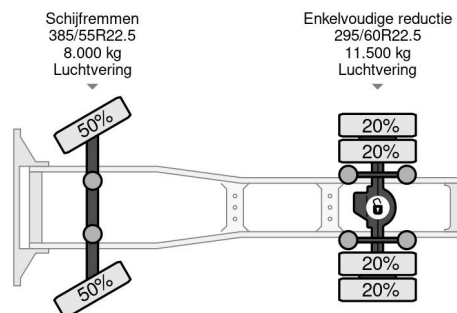

Scania 4X2 - EURO 6 + TÜV 11-2025

COMMON

| | |
|---------------------|----------------------------|
| Precio | € 13.950,- sin IVA |
| Id | SC370856 |
| Marca | Scania |
| Tipo | 4X2 - EURO 6 + TÜV 11-2025 |
| Año de construcción | 2015 |
| Kilometraje | 1.227.496 km |
| Construcción | Tractor estándar |
| Maximo peso | 19.500 kg |
| Clase emisión | 6 |

Scania R410 4X2 - EURO 6 + TÜV 11-2025

Referentienummer: SC370856

PROPERTIES

| | |
|---------------------------------------|-------------------|
| Primera fecha de registro | 02-01-2015 |
| Fecha de vencimiento de itv | 02-11-2025 |
| Placa de matrícula | 34-BFJ-9 |
| Combustible | Diesel |
| Transmisión | Automático |
| Número de identificación del vehículo | YS2R4X20005370856 |
| Configuración del eje | 4x2 |
| Número de ejes | 2 |
| Peso vacío | 8.071 kg |
| Cantidad de cilindros | 6 |
| Energía en kw | 302 |
| Potencia en caballos de fuerza | 411 |
| Distancia entre ejes | 355 cm |
| Peso de carga | 11.429 kg |
| Longitud | 581 cm |
| Anchura | 255 cm |