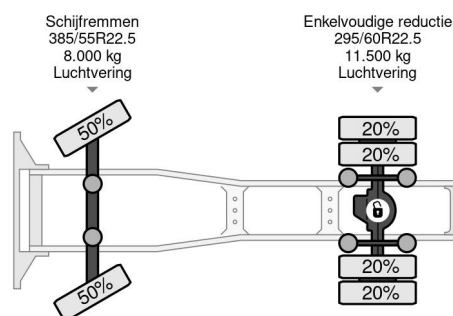

Scania 4X2 - EURO 6 + RETARDER + TÜV 11-2025

COMMON

Precio	€ 13.950,- sin IVA
Id	SC370856
Marca	Scania
Tipo	4X2 - EURO 6 + RETARDER + TÜV 11-2025
Año de construcción	2015
Kilometraje	1.227.496 km
Construcción	Tractor estándar
Maximo peso	19.500 kg
Clase emisión	6

Scania R410 4X2 - EURO 6 + RETARDER + TÜV 11-2025

Referentienummer: SC370856

PROPERTIES

Primera fecha de registro	02-01-2015
Fecha de vencimiento de itv	02-11-2025
Placa de matrícula	34-BFJ-9
Combustible	Diesel
Transmisión	Automático
Número de identificación del vehículo	YS2R4X20005370856
Configuración del eje	4x2
Número de ejes	2
Peso vacío	8.071 kg
Cantidad de cilindros	6
Energía en kw	302
Potencia en caballos de fuerza	411
Distancia entre ejes	355 cm
Peso de carga	11.429 kg
Longitud	581 cm
Anchura	255 cm