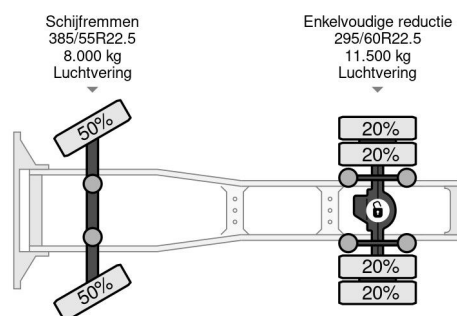

Scania 4X2 - EURO 6 + RETARDER + TÜV 11-2025

COMMON

Precio	€ 13.950,- sin IVA
Id	SC370856
Marca	Scania
Tipo	4X2 - EURO 6 + RETARDER + TÜV 11-2025
Año de construcción	2015
Kilometraje	1.227.496 km
Construcción	Tractor estándar
Maximo peso	19.500 kg
Clase emisión	6

Scania R410 4X2 - EURO 6 + RETARDER + TÜV 11-2025

Referentienummer: SC370856

PROPERTIES

Primera fecha de registro	02-01-2015
Fecha de vencimiento de itv	02-11-2025
Placa de matrícula	34-BFJ-9
Combustible	Diesel
Transmisión	Automático
Número de identificación del vehículo	YS2R4X20005370856
Configuración del eje	4x2
Número de ejes	2
Peso vacío	8.071 kg
Cantidad de cilindros	6
Energía en kw	302
Potencia en caballos de fuerza	411
Distancia entre ejes	355 cm
Peso de carga	11.429 kg
Longitud	581 cm
Anchura	255 cm