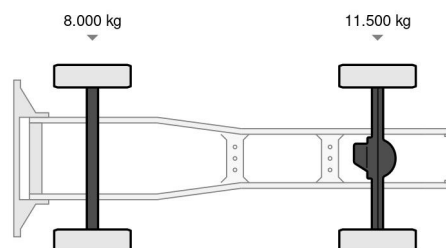

Scania R410 4X2 - EURO 6 + RETARDER + NL TRUCK 4 UN...
Referentienummer: SC419269

PROPERTIES

Primera fecha de registro	18-03-2016
Fecha de vencimiento de itv	18-03-2025
Placa de matrícula	19-BGX-9
Combustible	Diesel
Transmisión	Automático
Número de identificación del vehículo	YS2R4X20005419269
Configuración del eje	4x2
Número de ejes	2
Peso vacío	8.003 kg
Cantidad de cilindros	6
Energía en kw	302
Potencia en caballos de fuerza	411
Distancia entre ejes	355 cm
Peso de carga	11.497 kg
Longitud	581 cm
Anchura	255 cm