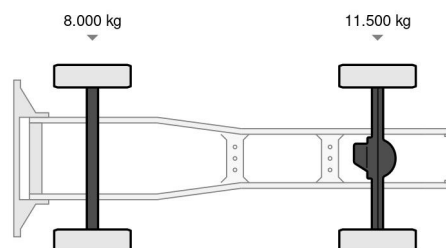

### PROPERTIES

Primera fecha de registro	18-03-2016
Fecha de vencimiento de itv	18-03-2025
Placa de matrícula	19-BGX-9
Combustible	Diesel
Transmisión	Automático
Número de identificación del vehículo	YS2R4X20005419269
Configuración del eje	4x2
Número de ejes	2
Peso vacío	8.003 kg
Cantidad de cilindros	6
Energía en kw	302
Potencia en caballos de fuerza	411
Distancia entre ejes	355 cm
Peso de carga	11.497 kg
Longitud	581 cm
Anchura	255 cm