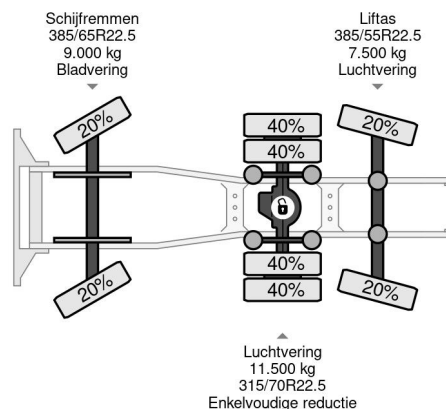

DAF 6X2 - EURO 5 + LIFT/STEERING AXLE

COMMON

Precio	Op aanvraag sin IVA
Id	DA875043
Marca	DAF
Tipo	6X2 - EURO 5 + LIFT/STEERING AXLE
Año de construcción	2011
Kilometraje	1.212.156 km
Construcción	Tractor estándar
Maximo peso	28.000 kg
Clase emisión	5

DAF XF 105.460 6X2 - EURO 5 + LIFT/STEERING AXLE

Referentienummer: DA875043

PROPERTIES

Primera fecha de registro	03-01-2011
Fecha de vencimiento de itv	03-01-2025
Placa de matrícula	BX-XP-47
Combustible	Diesel
Transmisión	Automático
Número de identificación del vehículo	XLRAS48MS0E875043
Configuración del eje	6x2
Número de ejes	3
Peso vacío	15.175 kg
Cantidad de cilindros	6
Energía en kw	340
Potencia en caballos de fuerza	462
Distancia entre ejes	480 cm
Peso de carga	12.825 kg
Longitud	705 cm
Anchura	255 cm