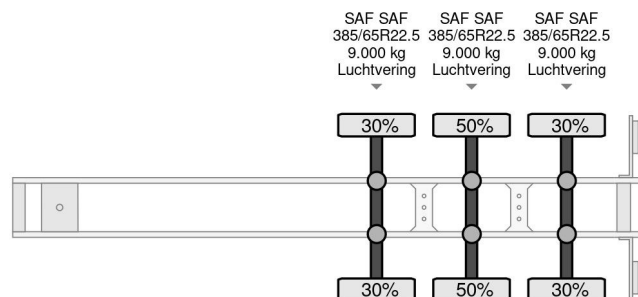

Referentienummer: BU034247-2