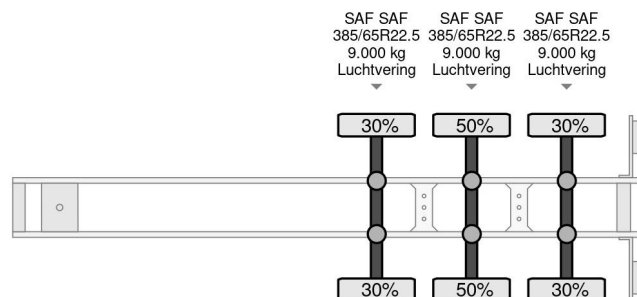

Referentienummer: BU034247-2