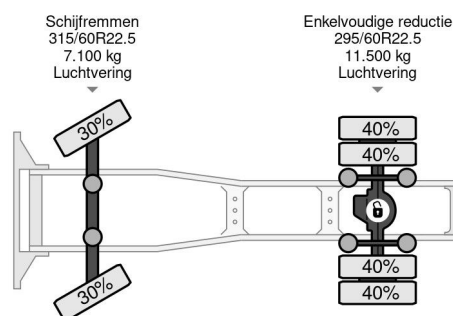

DESCRIPCIÓN

VIDEO AVAILABLE