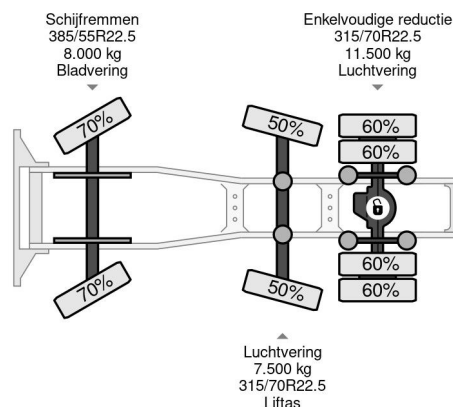

DESCRIPCIÓN

VIDEO AVAILABLE