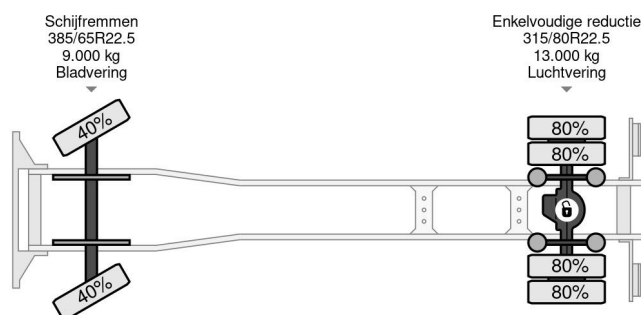

Mercedes-Benz 2140 - 4X2 - EURO 6 + HYVALIFT NG2014TAXL + REMOTE

COMMON

Precio	€ 38.950,- sin IVA
Id	MB140962
Marca	Mercedes-Benz
Tipo	2140 - 4X2 - EURO 6 + HYVALIFT NG2014TAXL + REMOTE
Año de construcción	2017
Kilometraje	469.880 km
Construcción	Sistema portal de brazo
Maximo peso	20.500 kg
Clase emisión	6

Mercedes-Benz Antos 2140 - 4X2 - EURO 6 + HYVALIFT NG...

Referentienummer: MB140962

PROPERTIES

Primera fecha de registro	21-03-2017
Fecha de vencimiento de itv	21-03-2025
Placa de matrícula	27-BJH-8
Combustible	Diesel
Transmisión	Automático
Número de identificación del vehículo	WDB96300310140962
Configuración del eje	4x2
Número de ejes	2
Peso vacío	10.586 kg
Cantidad de cilindros	6
Energía en kw	290
Potencia en caballos de fuerza	394
Distancia entre ejes	370 cm
Peso de carga	9.914 kg
Longitud	660 cm
Anchura	250 cm