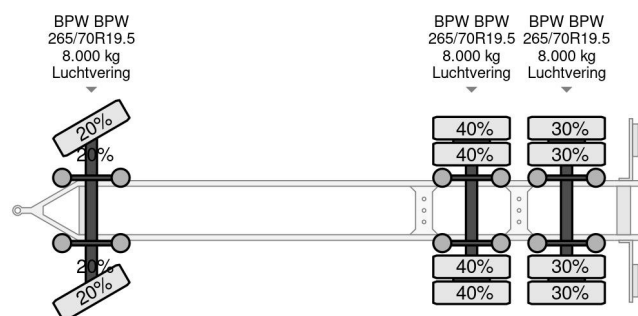

ACCESORIOS

DESCRIPCIÓN