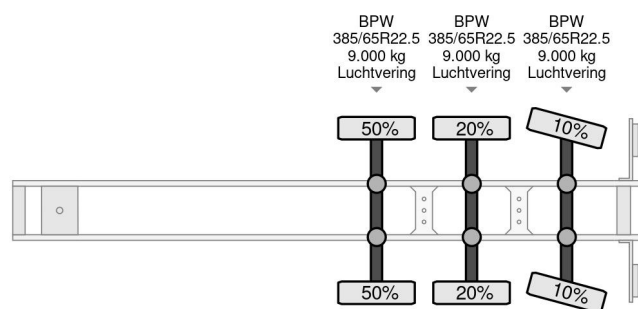

Van Hool 3B2014 - BPW + STEERING AXLE + LOADLIFT

COMMON

Precio	€ 4.750,- sin IVA
Id	VH412739-2
Marca	Van Hool
Tipo	3B2014 - BPW + STEERING AXLE + LOADLIFT
Año de construcción	2009
Construcción	Caja cerrada
Maximo peso	39.000 kg

PROPERTIES

Primera fecha de registro	27-04-2009
Placa de matrícula	OK-20-RT
Número de identificación del vehículo	YE12B2001ZD412739
Número de ejes	3
Peso vacío	9.760 kg
Distancia entre ejes	891 cm
Dimensiones de construcción (l/b/h)	
Peso de carga	29.240 kg
Longitud	1.383 cm
Anchura	255 cm

ACCESORIOS

VAN HOOL 3B2014 - BPW + STEERING AXLE + LOADLIFT

Referentienummer: VH412739-2

DESCRIPCIÓN