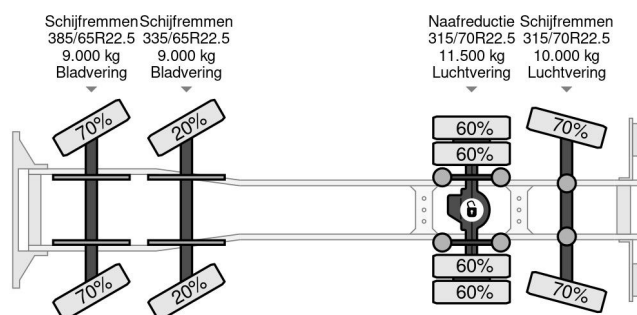

Ginaf 8X2 - EURO 6 + HIAB 855 EP-6 + REMOTE + STEERING AXLE

COMMON

Precio	Op aanvraag sin IVA
Id	GI527203-K
Marca	Ginaf
Tipo	8X2 - EURO 6 + HIAB 855 EP-6 + REMOTE + STEERING AXLE
Año de construcción	2014
Kilometraje	938.826 km
Construcción	Zona de carga descubierta
Maximo peso	39.500 kg
Clase emisión	6

Ginaf G6 4140 CF 8X2 - EURO 6 + HIAB 855 EP-6 + REMO...

Referentienummer: GI527203-K

PROPERTIES

Primera fecha de registro	08-12-2014
Placa de matrícula	93-BFK-7
Combustible	Diesel
Transmisión	Automático
Número de identificación del vehículo	XL9AGCEPA00527203
Configuración del eje	8x2
Número de ejes	4
Peso vacío	26.293 kg
Energía en kw	340
Potencia en caballos de fuerza	462
Dimensiones de construcción (l/b/h)	
Peso de carga	13.207 kg