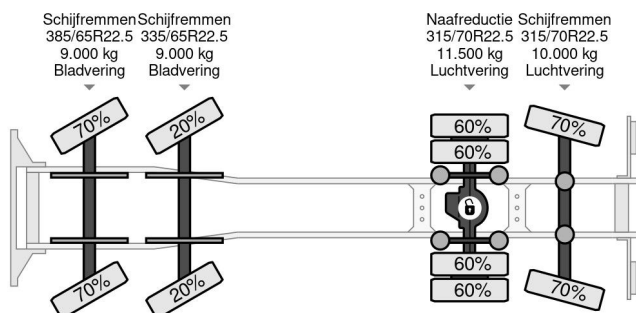

Ginaf 8X2 - EURO 6 + HIAB 855 EP-6 + REMOTE + STEERING AXLE

COMMON

Precio	Op aanvraag sin IVA
Id	GI527203-K
Marca	Ginaf
Tipo	8X2 - EURO 6 + HIAB 855 EP-6 + REMOTE + STEERING AXLE
Año de construcción	2014
Kilometraje	938.826 km
Construcción	Zona de carga descubierta
Maximo peso	39.500 kg
Clase emisión	6

Ginaf G6 4140 CF 8X2 - EURO 6 + HIAB 855 EP-6 + REMO...

Referentienummer: GI527203-K

PROPERTIES

Primera fecha de registro	08-12-2014
Placa de matrícula	93-BFK-7
Combustible	Diesel
Transmisión	Automático
Número de identificación del vehículo	XL9AGCEPA00527203
Configuración del eje	8x2
Número de ejes	4
Peso vacío	26.293 kg
Energía en kw	340
Potencia en caballos de fuerza	462
Dimensiones de construcción (l/b/h)	
Peso de carga	13.207 kg