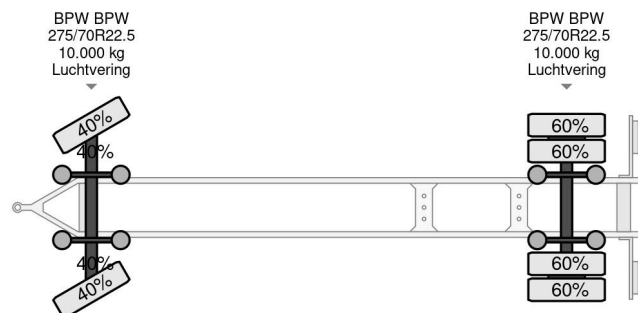

### PROPERTIES

Primera fecha de registro	15-06-2005
Fecha de vencimiento de itv	09-04-2025
Placa de matrícula	WR-SX-15
Número de identificación del vehículo	XL9MV20XX5A006023
Número de ejes	2
Peso vacío	6.330 kg
Distancia entre ejes	445 cm
Dimensiones de construcción (l/b/h)	
Peso de carga	13.670 kg
Longitud	889 cm
Anchura	255 cm

### ACCESORIOS

Jumbo MV 200 E + 2 AXLE BPW + DHOLLANDIA LIFT

Referentienummer: VO613297+JU006023-2