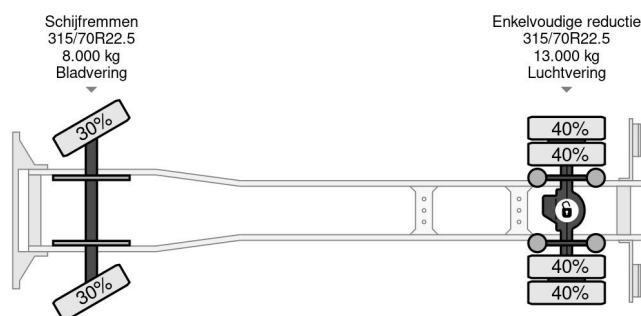

Volvo 4X2 - EURO 5 + DHOLLANDIA LIFT + TÜV 11-2025

COMMON

Precio	€ 9.950,- sin IVA
Id	VO613297+JU006023-2
Marca	Volvo
Tipo	4X2 - EURO 5 + DHOLLANDIA LIFT + TÜV 11-2025
Año de construcción	2012
Kilometraje	1.190.355 km
Construcción	Caja cerrada
Maximo peso	20.000 kg
Clase emisión	5

Volvo FM 330 4X2 - EURO 5 + DHOLLANDIA LIFT + TÜV 11-...

Referentienummer: VO613297+JU006023-2

PROPERTIES

Primera fecha de registro	22-02-2012
Fecha de vencimiento de itv	13-11-2025
Placa de matrícula	BZ-SZ-36
Combustible	Diesel
Transmisión	Automático
Número de identificación del vehículo	YV2J1D1A2CB613297
Configuración del eje	4x2
Número de ejes	2
Peso vacío	9.870 kg
Cantidad de cilindros	6
Energía en kw	248
Potencia en caballos de fuerza	337
Distancia entre ejes	520 cm
Dimensiones de construcción (l/b/h)	
Peso de carga	10.130 kg
Longitud	935 cm
Anchura	255 cm