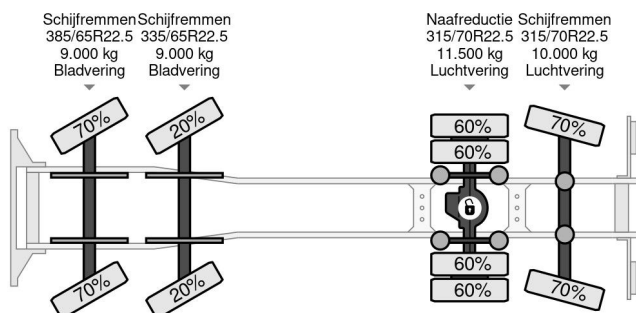

## COMMON

Precio	Op aanvraag sin IVA
Id	GI527203
Marca	Ginaf
Tipo	8X2 - EURO 6 + HIAB 855 EP-6 + REMOTE + STEERING AXLE
Año de construcción	2014
Kilometraje	938.826 km
Construcción	Grúa
Maximo peso	39.500 kg
Clase emisión	6

## PROPERTIES

Primera fecha de registro	08-12-2014
Placa de matrícula	93-BFK-7
Combustible	Diesel
Transmisión	Automático
Número de identificación del vehículo	XL9AGCEPA00527203
Configuración del eje	8x2
Número de ejes	4
Peso vacío	26.293 kg
Energía en kw	340
Potencia en caballos de fuerza	462
Peso de carga	13.207 kg