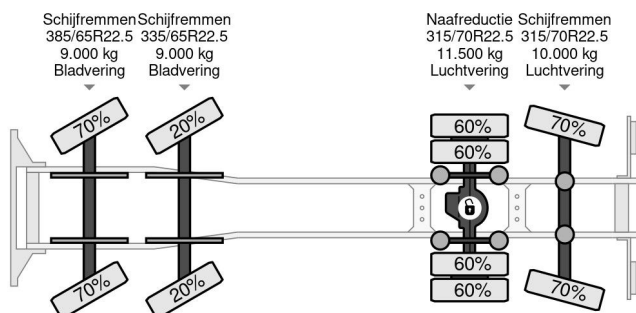

DESCRIPCIÓN

VIDEO AVAILABLE