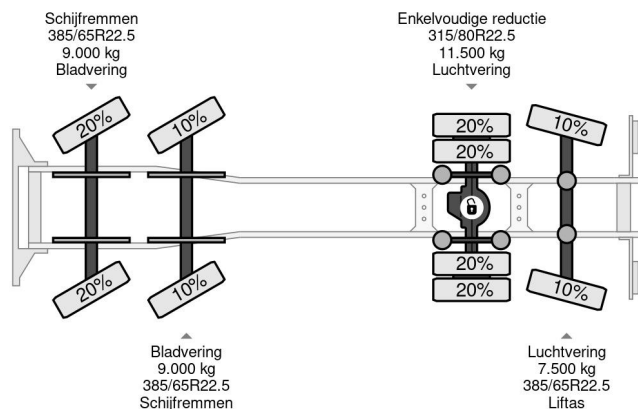

DESCRIPCIÓN

VIDEO AVAILABLE